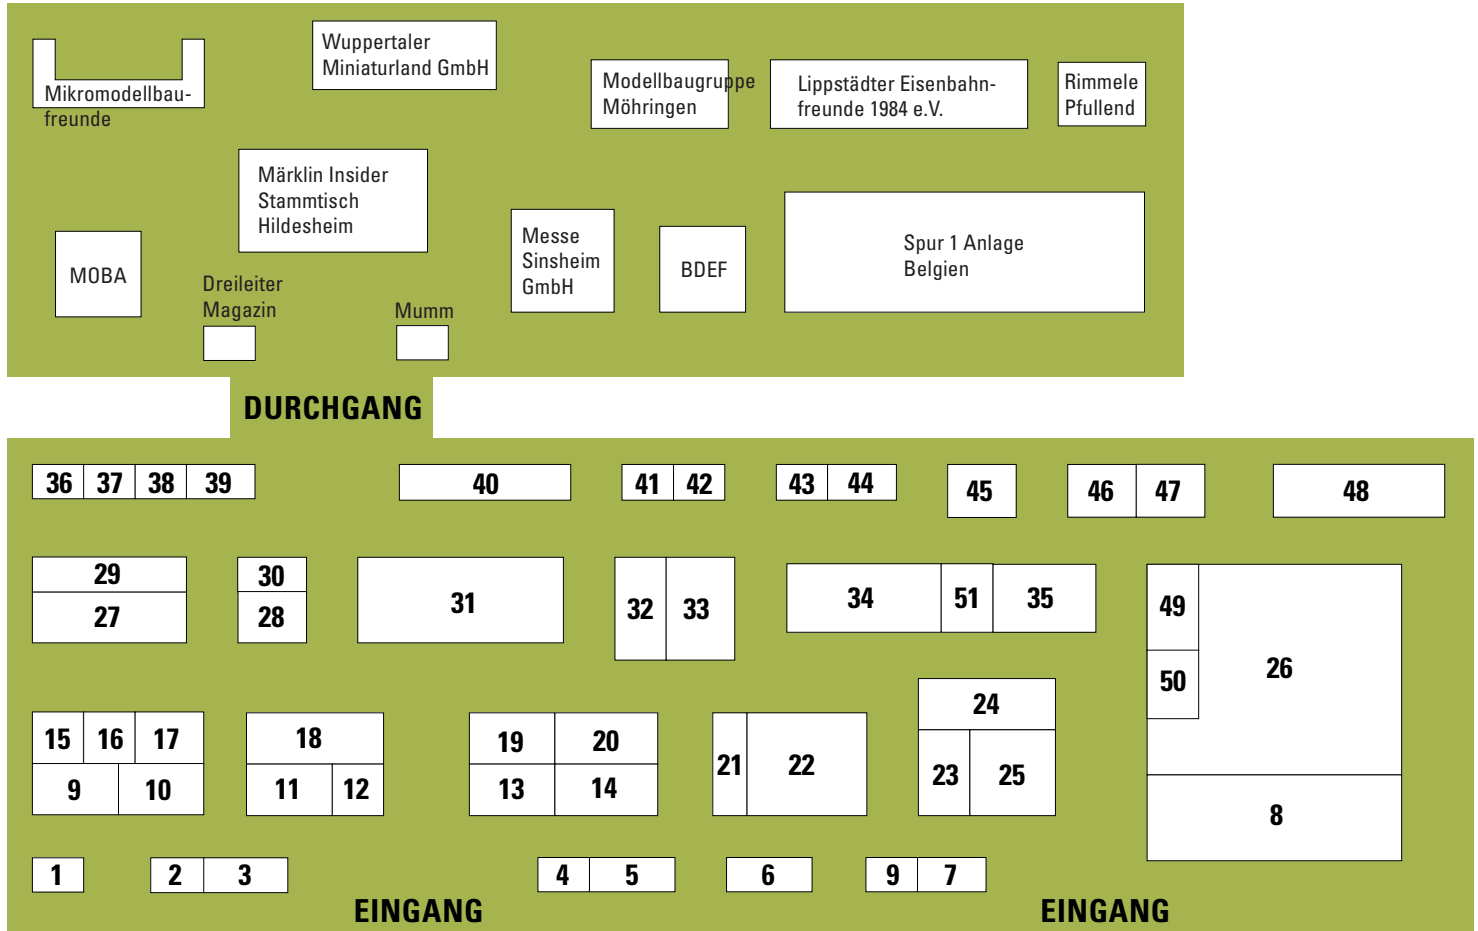

DIE GELÄNDEÜBERSICHT

Hallenplan Werfthalle am Stauferpark Göppingen

Auf dem Stauferparkgelände warten Märklin, Trix & Co. mit neuen Loks, Wagen und Zubehör auf die Besucher, Anlagen von Spur 1 bis Spur Z. Auf dem Platz befinden sich die große Show-Bühne und ausreichend Bänke zum Essen, Trinken und für den Austausch mit Gleichgesinnten.

DIE GELÄNDEÜBERSICHT

Hallenplan Stauferpark Göppingen

Hier ist immer etwas los: Der Herbert-König-Platz ist Ausstellungs-Highlight und zentrale Spiel- und Aktionsfläche in einem.

DIE GELÄNDEÜBERSICHT

Hallenplan EWS Arena

Der LGB Ausstellungsort bietet auf rund 1000 m² namhafte Hersteller, LGB Clubs und Vereine eine Liveplattform, die Freunde der beliebten Großspurmodellbahn begeistert wird. Lassen Sie sich in vollen Zügen für neue Ideen im Innen- und Außenbereich inspirieren.

Erleben Sie die Press Diesellok V 10C live!

INFORMATIONEN

Aktuelle Informationen
zum Programm und
weitere Highlights unter:

www.maerklin.de