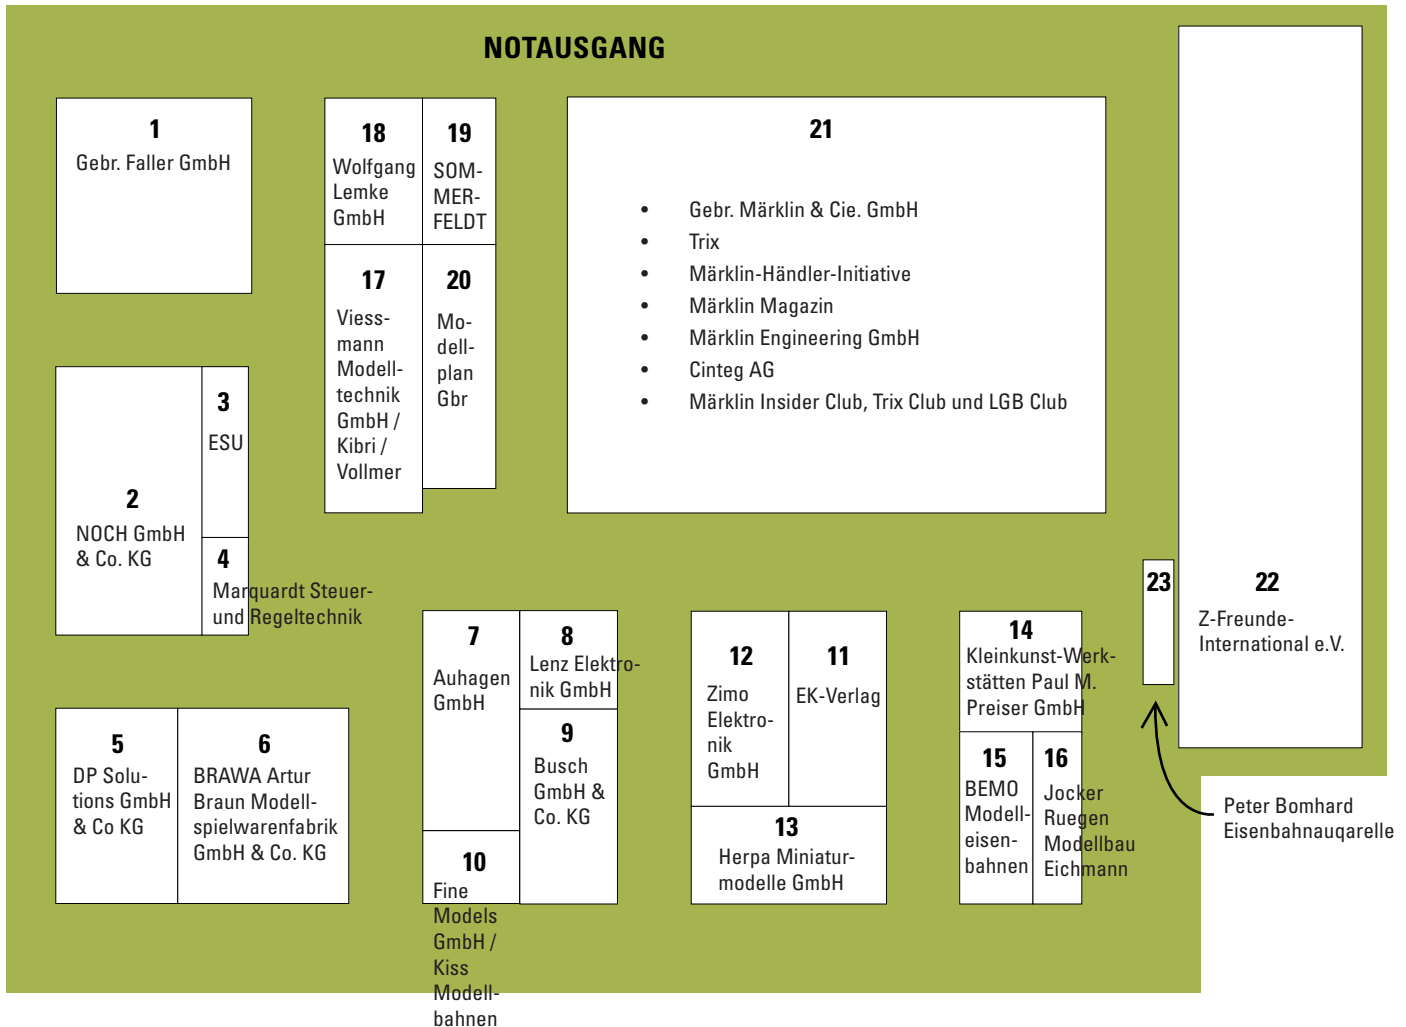

DIE GELÄNDEÜBERSICHT

Hallenplan Werfthalle am Stauferpark Göppingen

Auf dem Stauferparkgelände warten Märklin, Trix & Co. mit neuen Loks, Wagen und Zubehör auf die Besucher, Anlagen von Spur 1 bis Spur Z. Auf dem Platz befinden sich die große Show-Bühne und ausreichend Bänke zum Essen, Trinken und für den Austausch mit Gleichgesinnten.

DIE GELÄNDEÜBERSICHT

Hallenplan Stauferpark Göppingen

Hier ist immer etwas los: Der Herbert-König-Platz ist Ausstellungs-Highlight und zentrale Spiel- und Aktionsfläche in einem.

DIE GELÄNDEÜBERSICHT

Hallenplan EWS Arena

Der LGB Ausstellungsort bietet auf rund 1000 m² namhafte Hersteller, LGB Clubs und Vereine eine Liveplattform, die Freunde der beliebten Großspurmodellbahn begeistert wird. Lassen Sie sich in vollen Zügen für neue Ideen im Innen- und Außenbereich inspirieren.

Erleben Sie die Press Diesellok V 10C live!

INFORMATIONEN

Aktuelle Informationen
zum Programm und
weitere Highlights unter:

www.maerklin.de