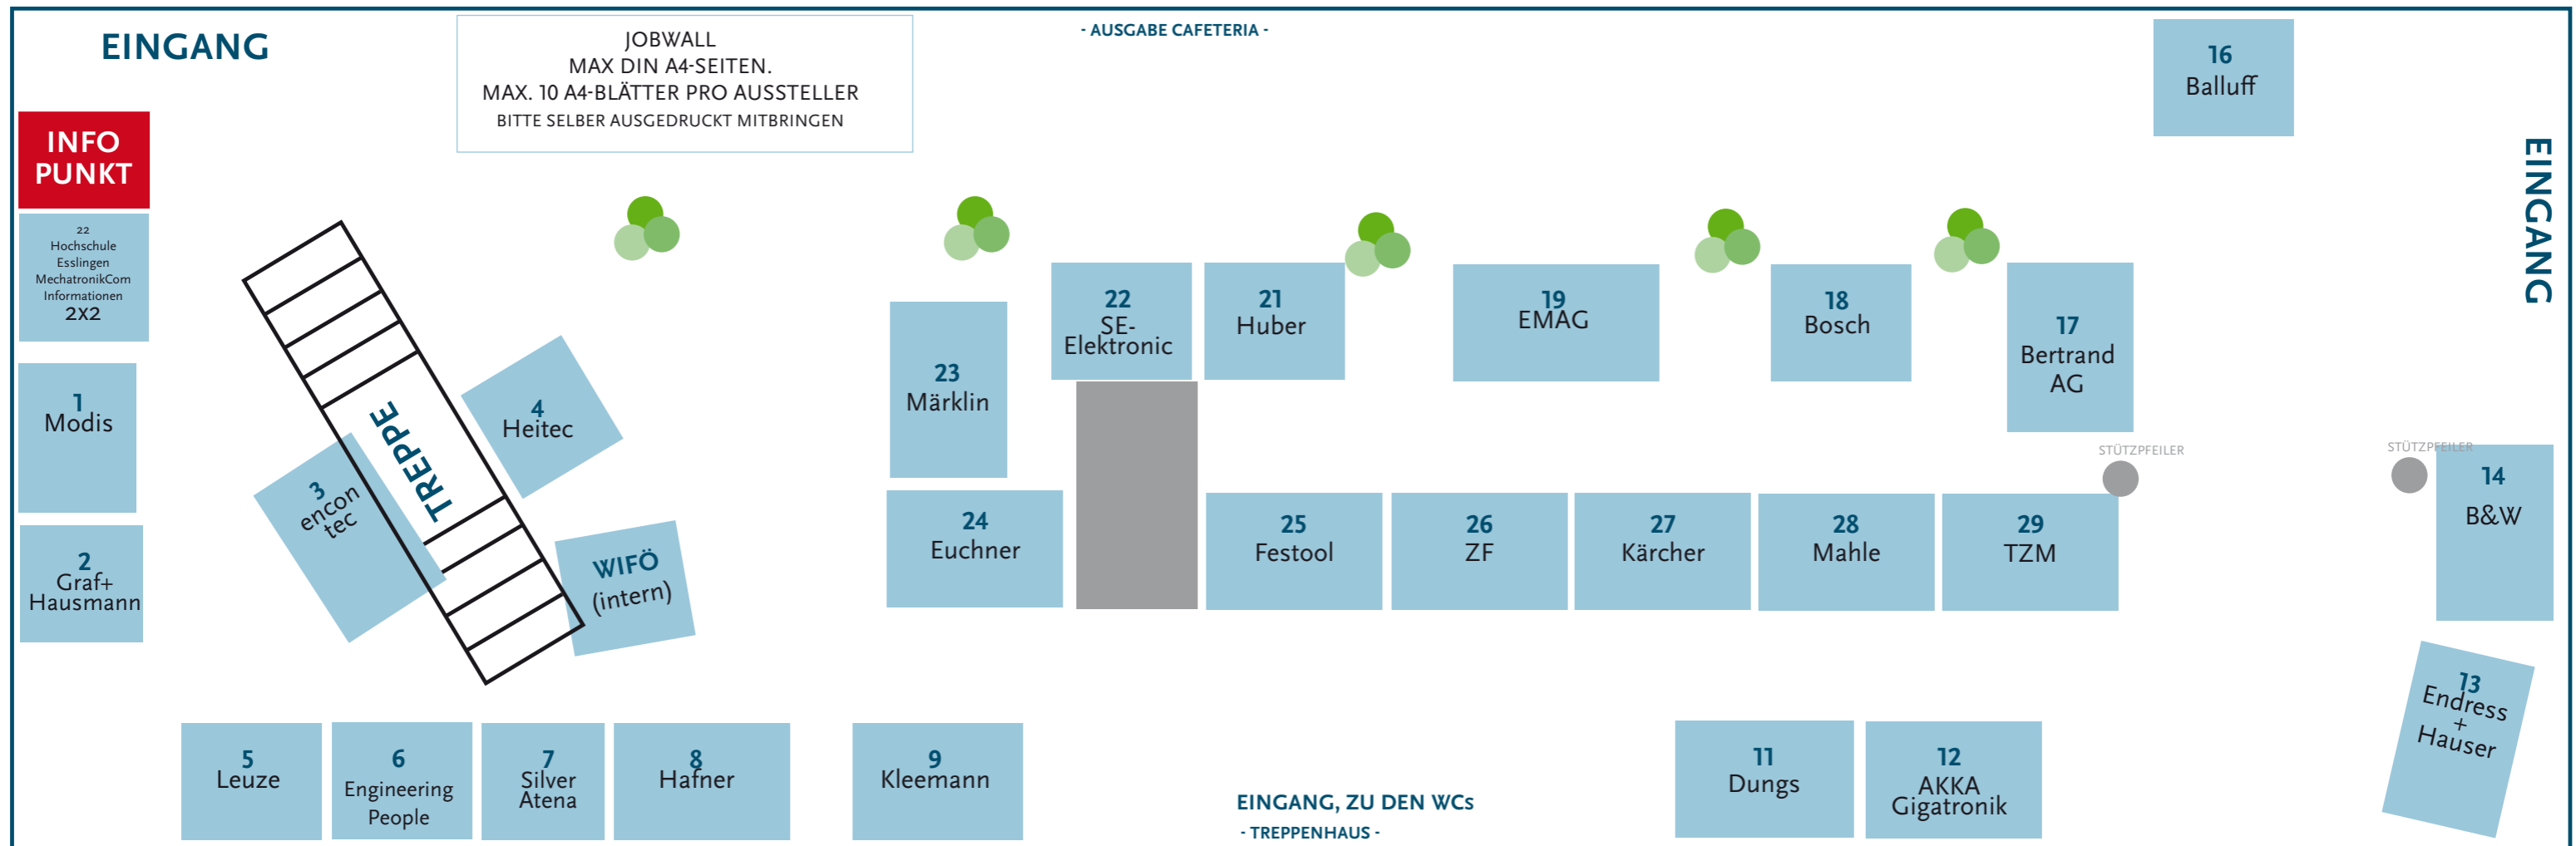

INDUSTRIEMESSE GÖPPINGEN

STANDPLAN GEBÄUDE 4

INDUSTRIEMESSE GÖPPINGEN

STANDPLAN ZELT 1

ROBERT-BOSCH-STRASSE

	34 Heldele	35 Stihl	36 Eberspächer	37 Bielomatik	38 H.Höfliger	39 Pilz	40 iT-Engineering	41 PBS...tec	42 3x2	43 Technology & Strategy	44 Faulhaber	45 Rommelag	46 res. Technik
ZUGANG	58 ERNI	57 Hays	56 EDAG	55 Murrelekt.	54 Manz AG	53 Husqvarna	52 Flex Autom.	51 Zühlke	50 Star Coop.	49 3x2	48 Ferchau	47 bleibt leer	ZUGANG