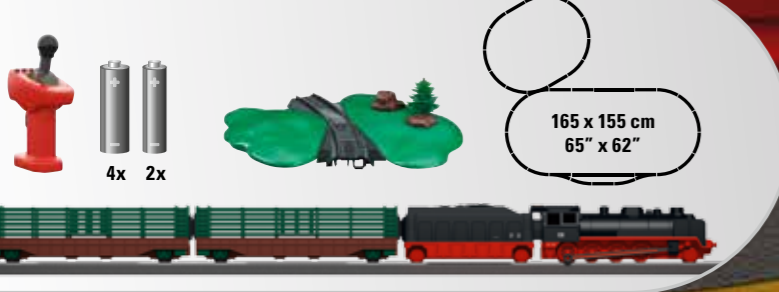

29308 Startset „Landbouw“

- Kindvriendelijke bediening dankzij de Märklin Power Control Stick
- 3-delige trein van ca. 58 cm lang
- Locomotief met dampende schoorsteen
- Met verschillende geluiden en verlichting
- Extra veel toebehoren

109,99 Euro*

Van bij de aanvang zijn in de set robuuste, stevige kunststof rails inbegrepen voor de speelruimte.

Locomotief met dampende schoorsteen

Jouw dieren willen naar de weide!

De zon is al op en met volle stoom vliegen we erop uit naar de malse weilanden. Laat de stoom lustig opstijgen uit de schoorsteen van jouw locomotief en stop met je dieren bij de mooiste weiden.

met dierenfiguren, tractor & laadhellingen

165 x 155 cm
65" x 62"

Welkom op de boerderij!

Ga mee naar de boerderij en beleef een fantastische speelwereld met vele dieren en toebehoren.