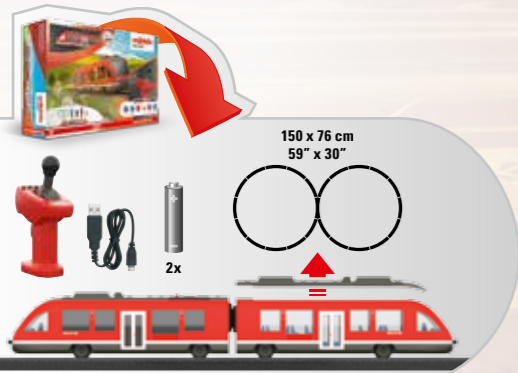

Wordt nu treinmachinist!

29100 startset „Stoptrein LINT“

- Kindvriendelijke bediening dankzij de Märklin Power Control Stick
- Snel opladen met accu en USB-laadkabel
- Verwijderbaar dak voor nog meer speelplezier
- Zeer realistisch treindesign
- Met verschillende geluiden en verlichting
- Bekroond met het „Goldene Schaukelpferd 2016“ (het gouden schommelpaard)

69,99 Euro*