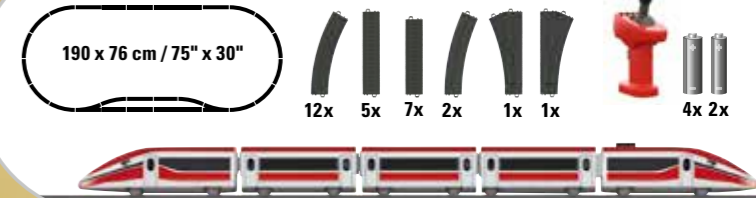

79,99 Euro*

Van bij de aanvang zijn in de set kunststoffen rails voor een groot railoavaal met wissels en secundaire lijn inbegrepen voor het speelplezier.

Even ertussenuit aan het strand

Op naar de vakantie! Met je badhanddoek en zonnepetje op wacht je vol spanning op de sneltrein naar Italië. Als een pijl uit een boog brengt de trein jou naar het strand, en morgenvroeg kun je al in de zee baden.