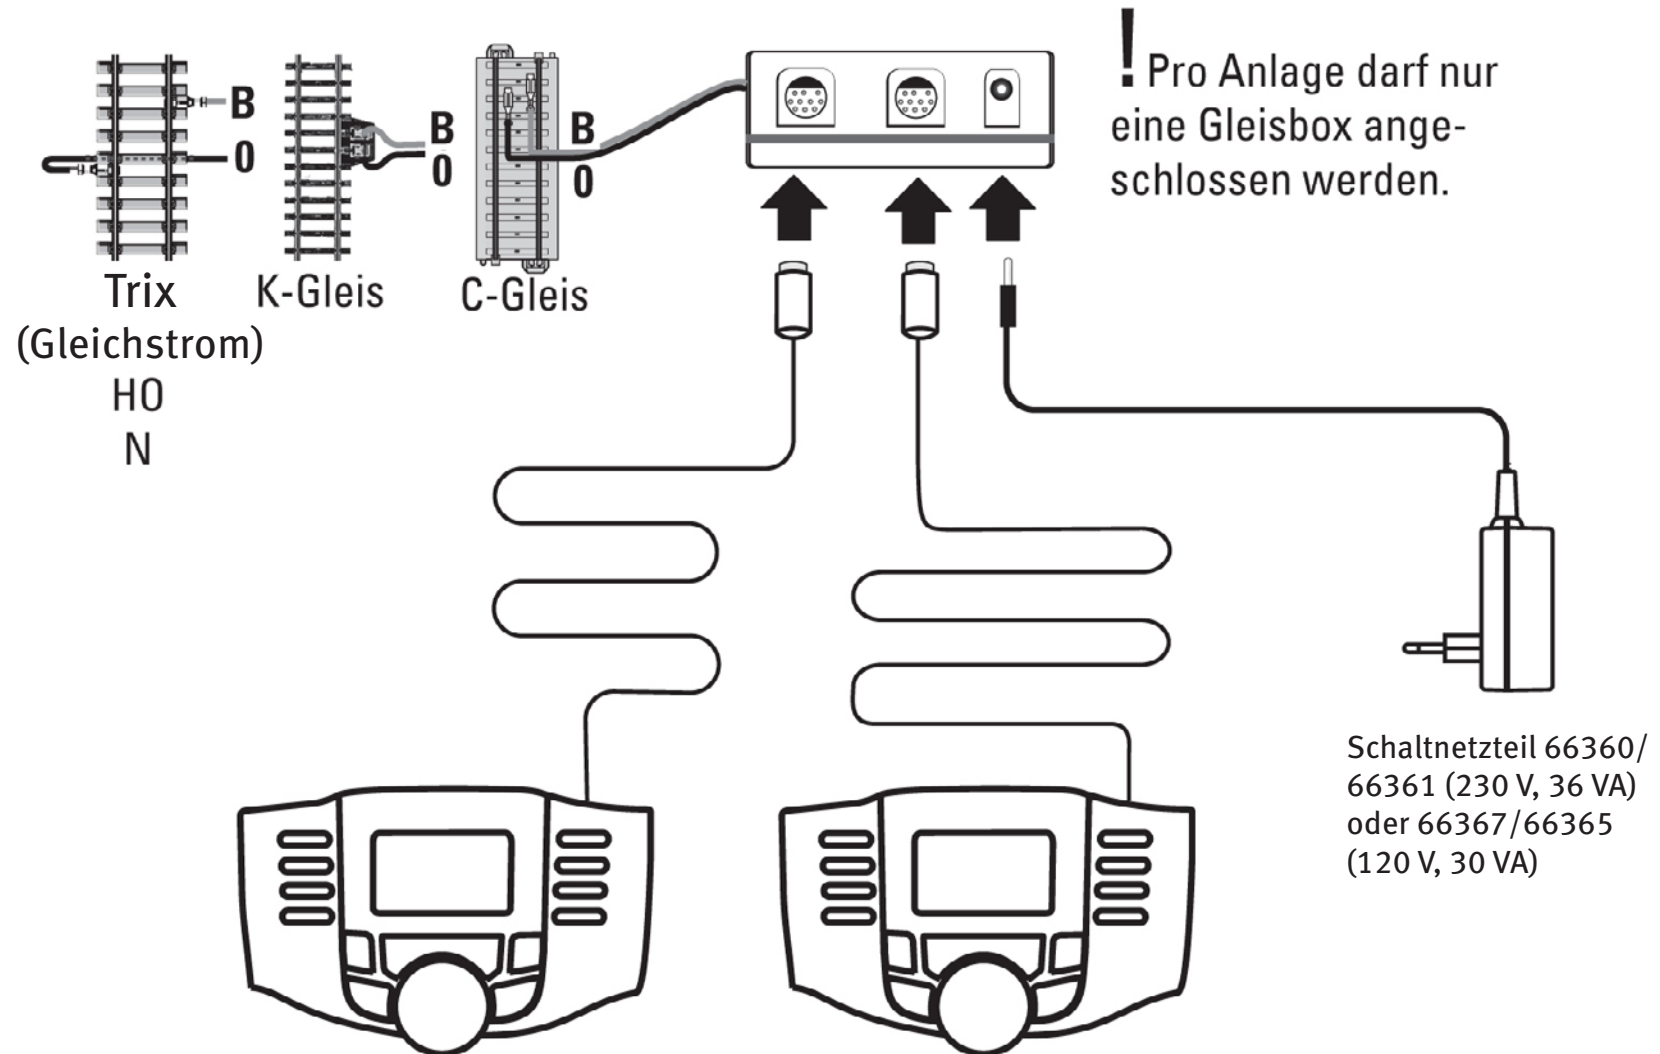

Digital fahren mit der Central Station 3 – Gleisbox 60116
Anschlussbeispiele für Märklin C-, K-Gleis, Trix H0, Minitrix.

Digital fahren mit der Central Station 3 – Gleisbox 60114
Anschlussbeispiel für Spur 1